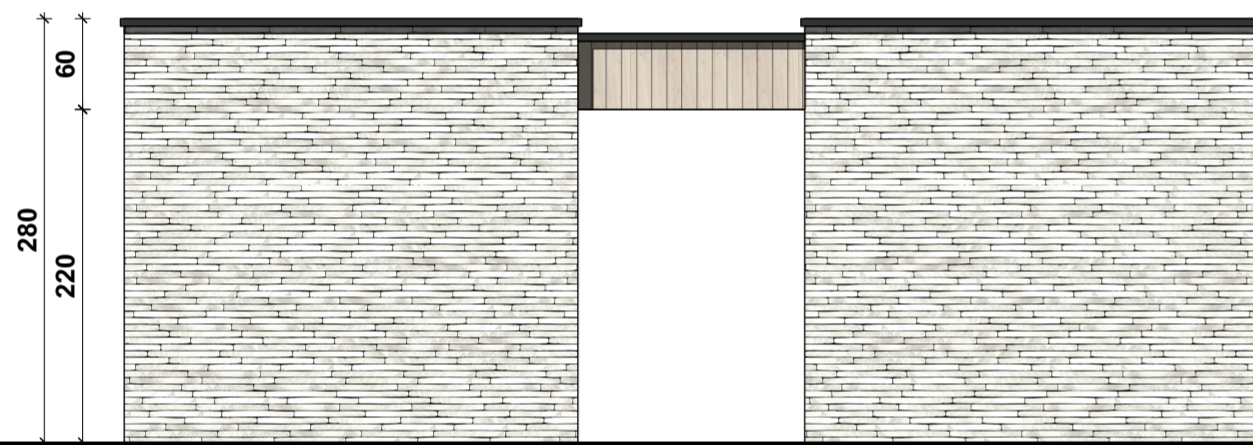

GRONDPLAN CARPORT
 schaal 1/50

VOOR-ACHTERGEVEL TUINBERGINGEN
 schaal 1/50

VOORGEVEL CARPORT
 schaal 1/50

ZIJGEVEL TUINBERGINGEN
 schaal 1/50

ACHTERGEVEL CARPORT
 schaal 1/50

ZIJGEVEL CARPORT
 schaal 1/50