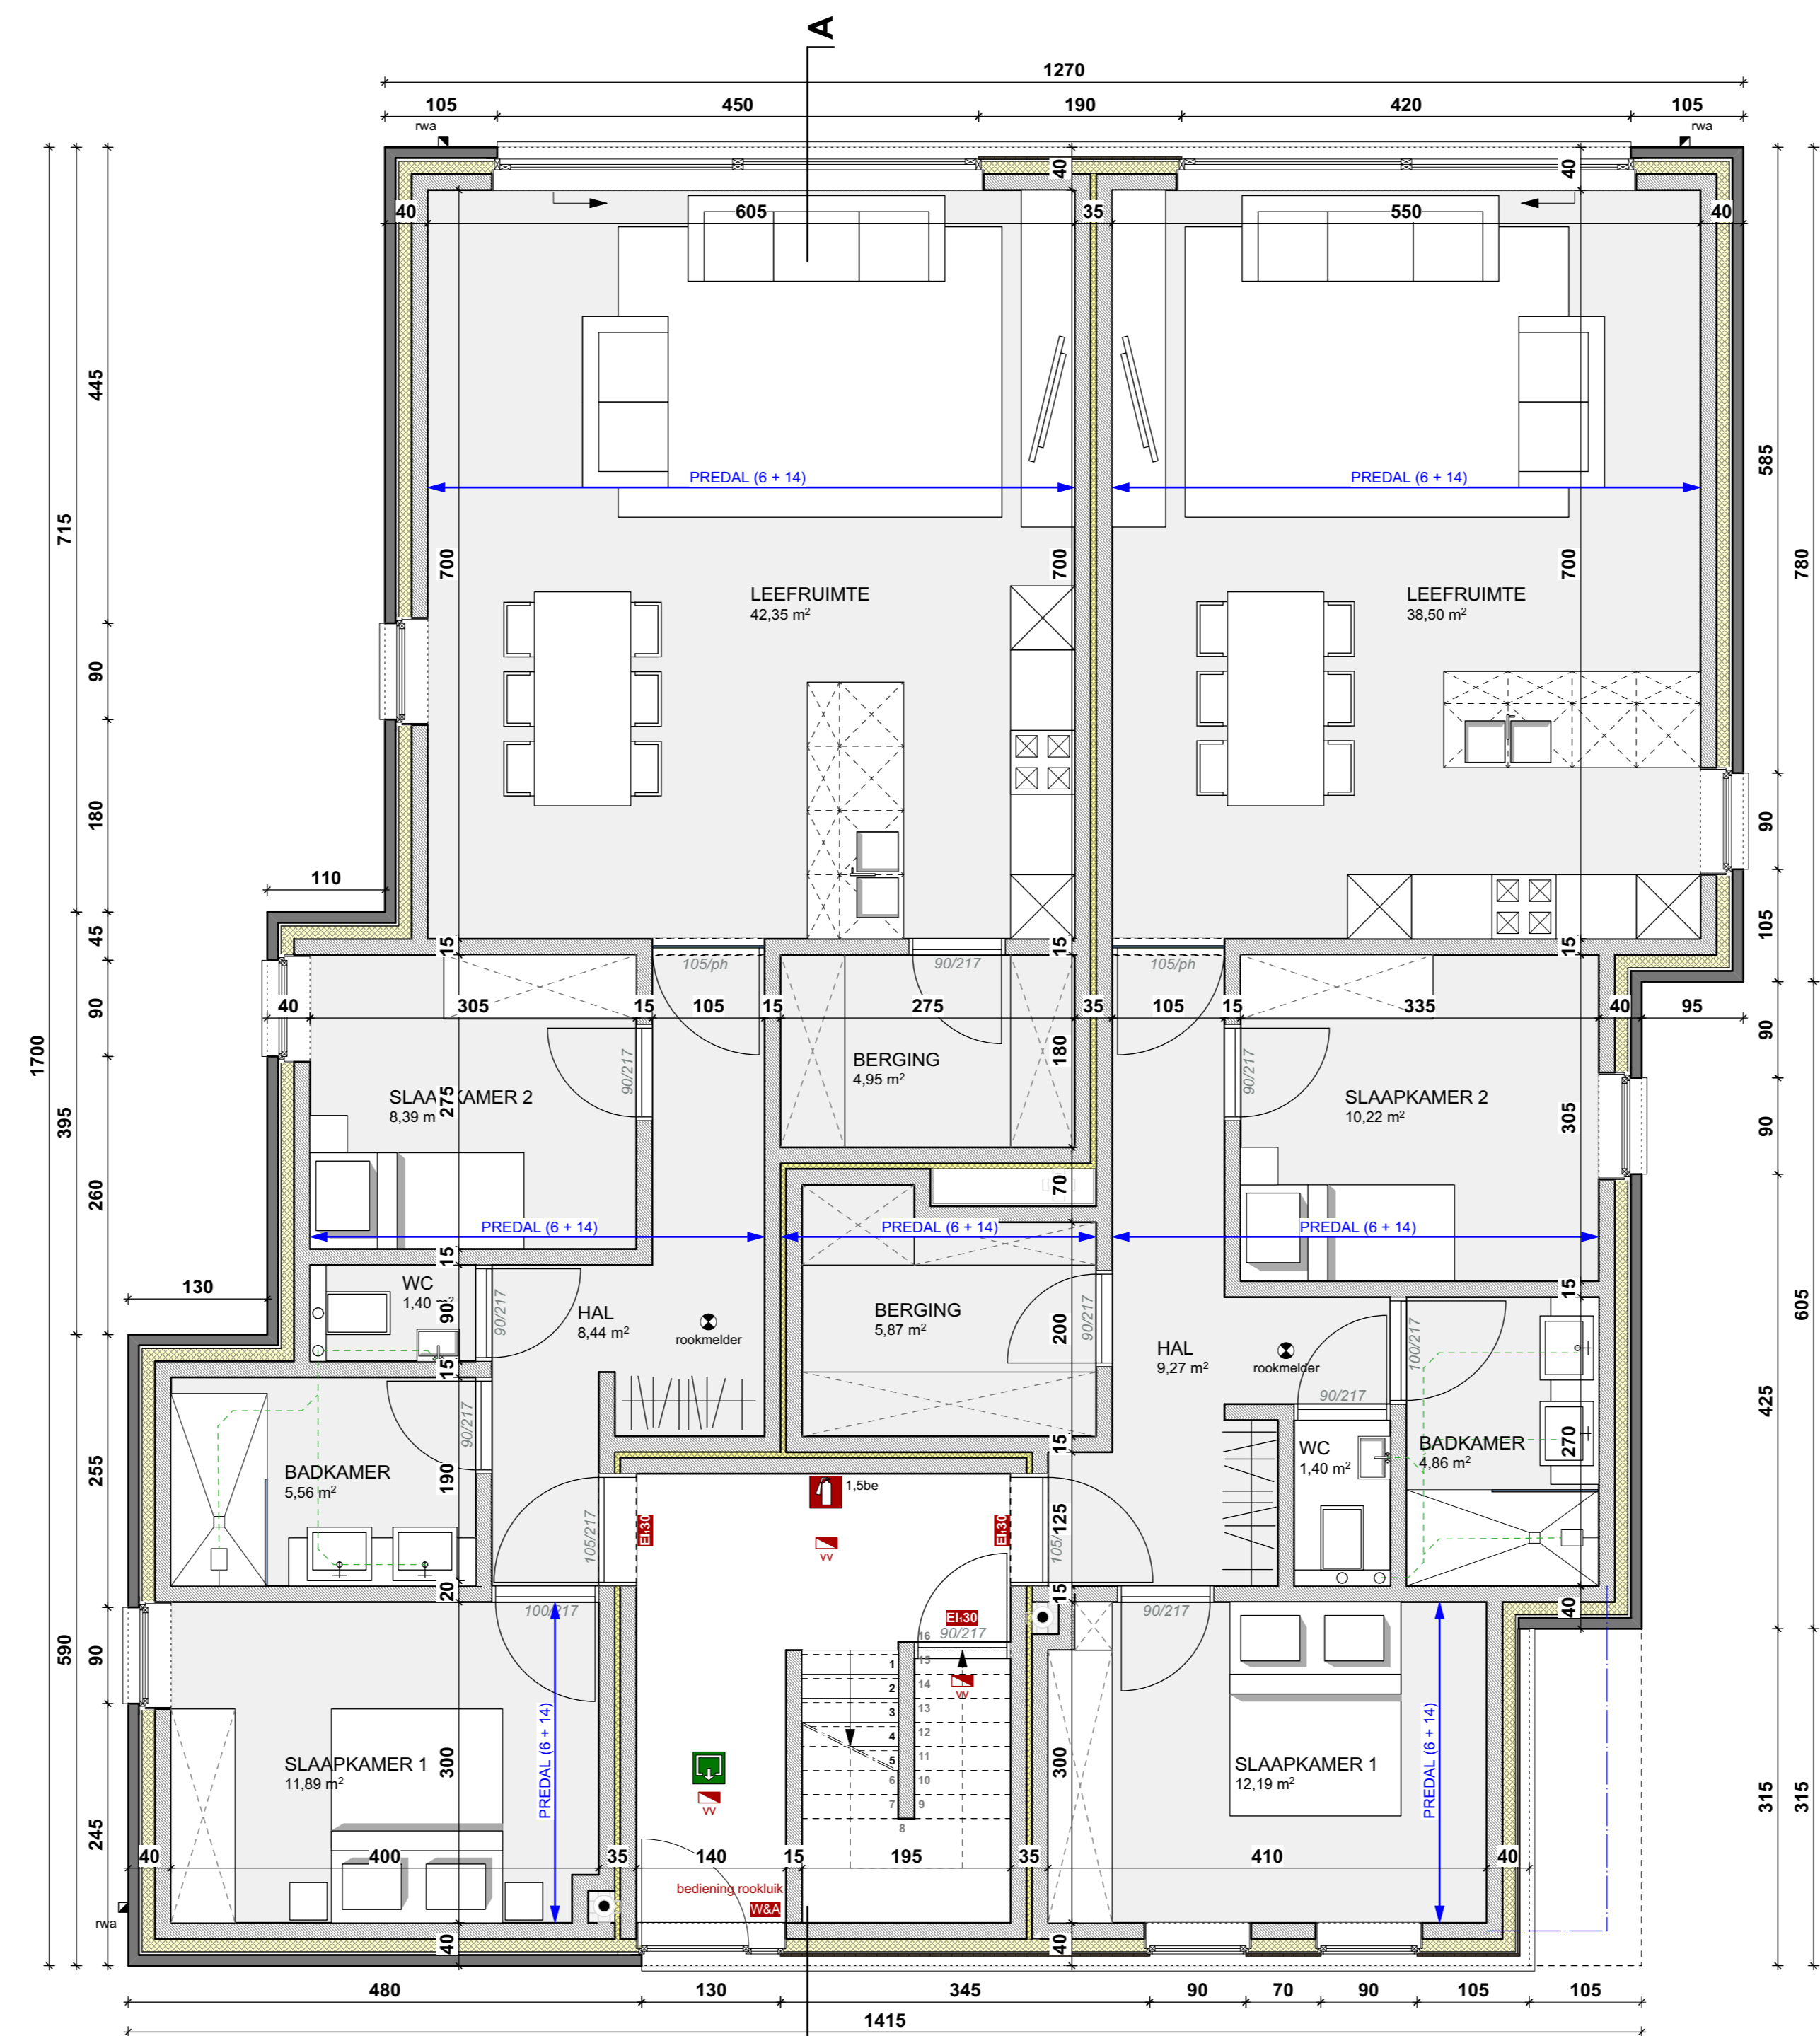

App. A_0.1	
Type	2/3
bruto appartement	96,85 m ²
netto appartement	81,32 m ²

App. A_0.2	
Type	2/3
bruto appartement	101,40 m ²
netto appartement	85,95 m ²

GELIJKVLOERS BLOK A
schaal 1/50

App. B_0.1	
Type	2/3
bruto appartement	102,05 m ²
netto appartement	86,52 m ²

App. B_0.2	
Type	2/3
bruto appartement	101,40 m ²
netto appartement	85,95 m ²

GELIJKVLOERS BLOK B
schaal 1/50

App. C_0.1	
Type	2/3
bruto appartement	102,05 m ²
netto appartement	86,52 m ²

App. C_0.2	
Type	2/3
bruto appartement	101,40 m ²
netto appartement	85,95 m ²

GELIJKVLOERS BLOK C
schaal 1/50

VOORGEVEL BLOK A
schaal 1/100

VOORGEVEL BLOK B
schaal 1/100

VOORGEVEL BLOK C
schaal 1/100

ZIJGEVEL RECHTS BLOK A
schaal 1/100

ZIJGEVEL LINKS BLOK A
schaal 1/100

ACHTERGEVEL BLOK C
schaal 1/100

ACHTERGEVEL BLOK B
schaal 1/100

ACHTERGEVEL BLOK A
schaal 1/100

ZIJGEVEL RECHTS BLOK B
schaal 1/100

ZIJGEVEL LINKS BLOK B
schaal 1/100

ZIJGEVEL RECHTS BLOK C
schaal 1/100

ZIJGEVEL LINKS BLOK C
schaal 1/100