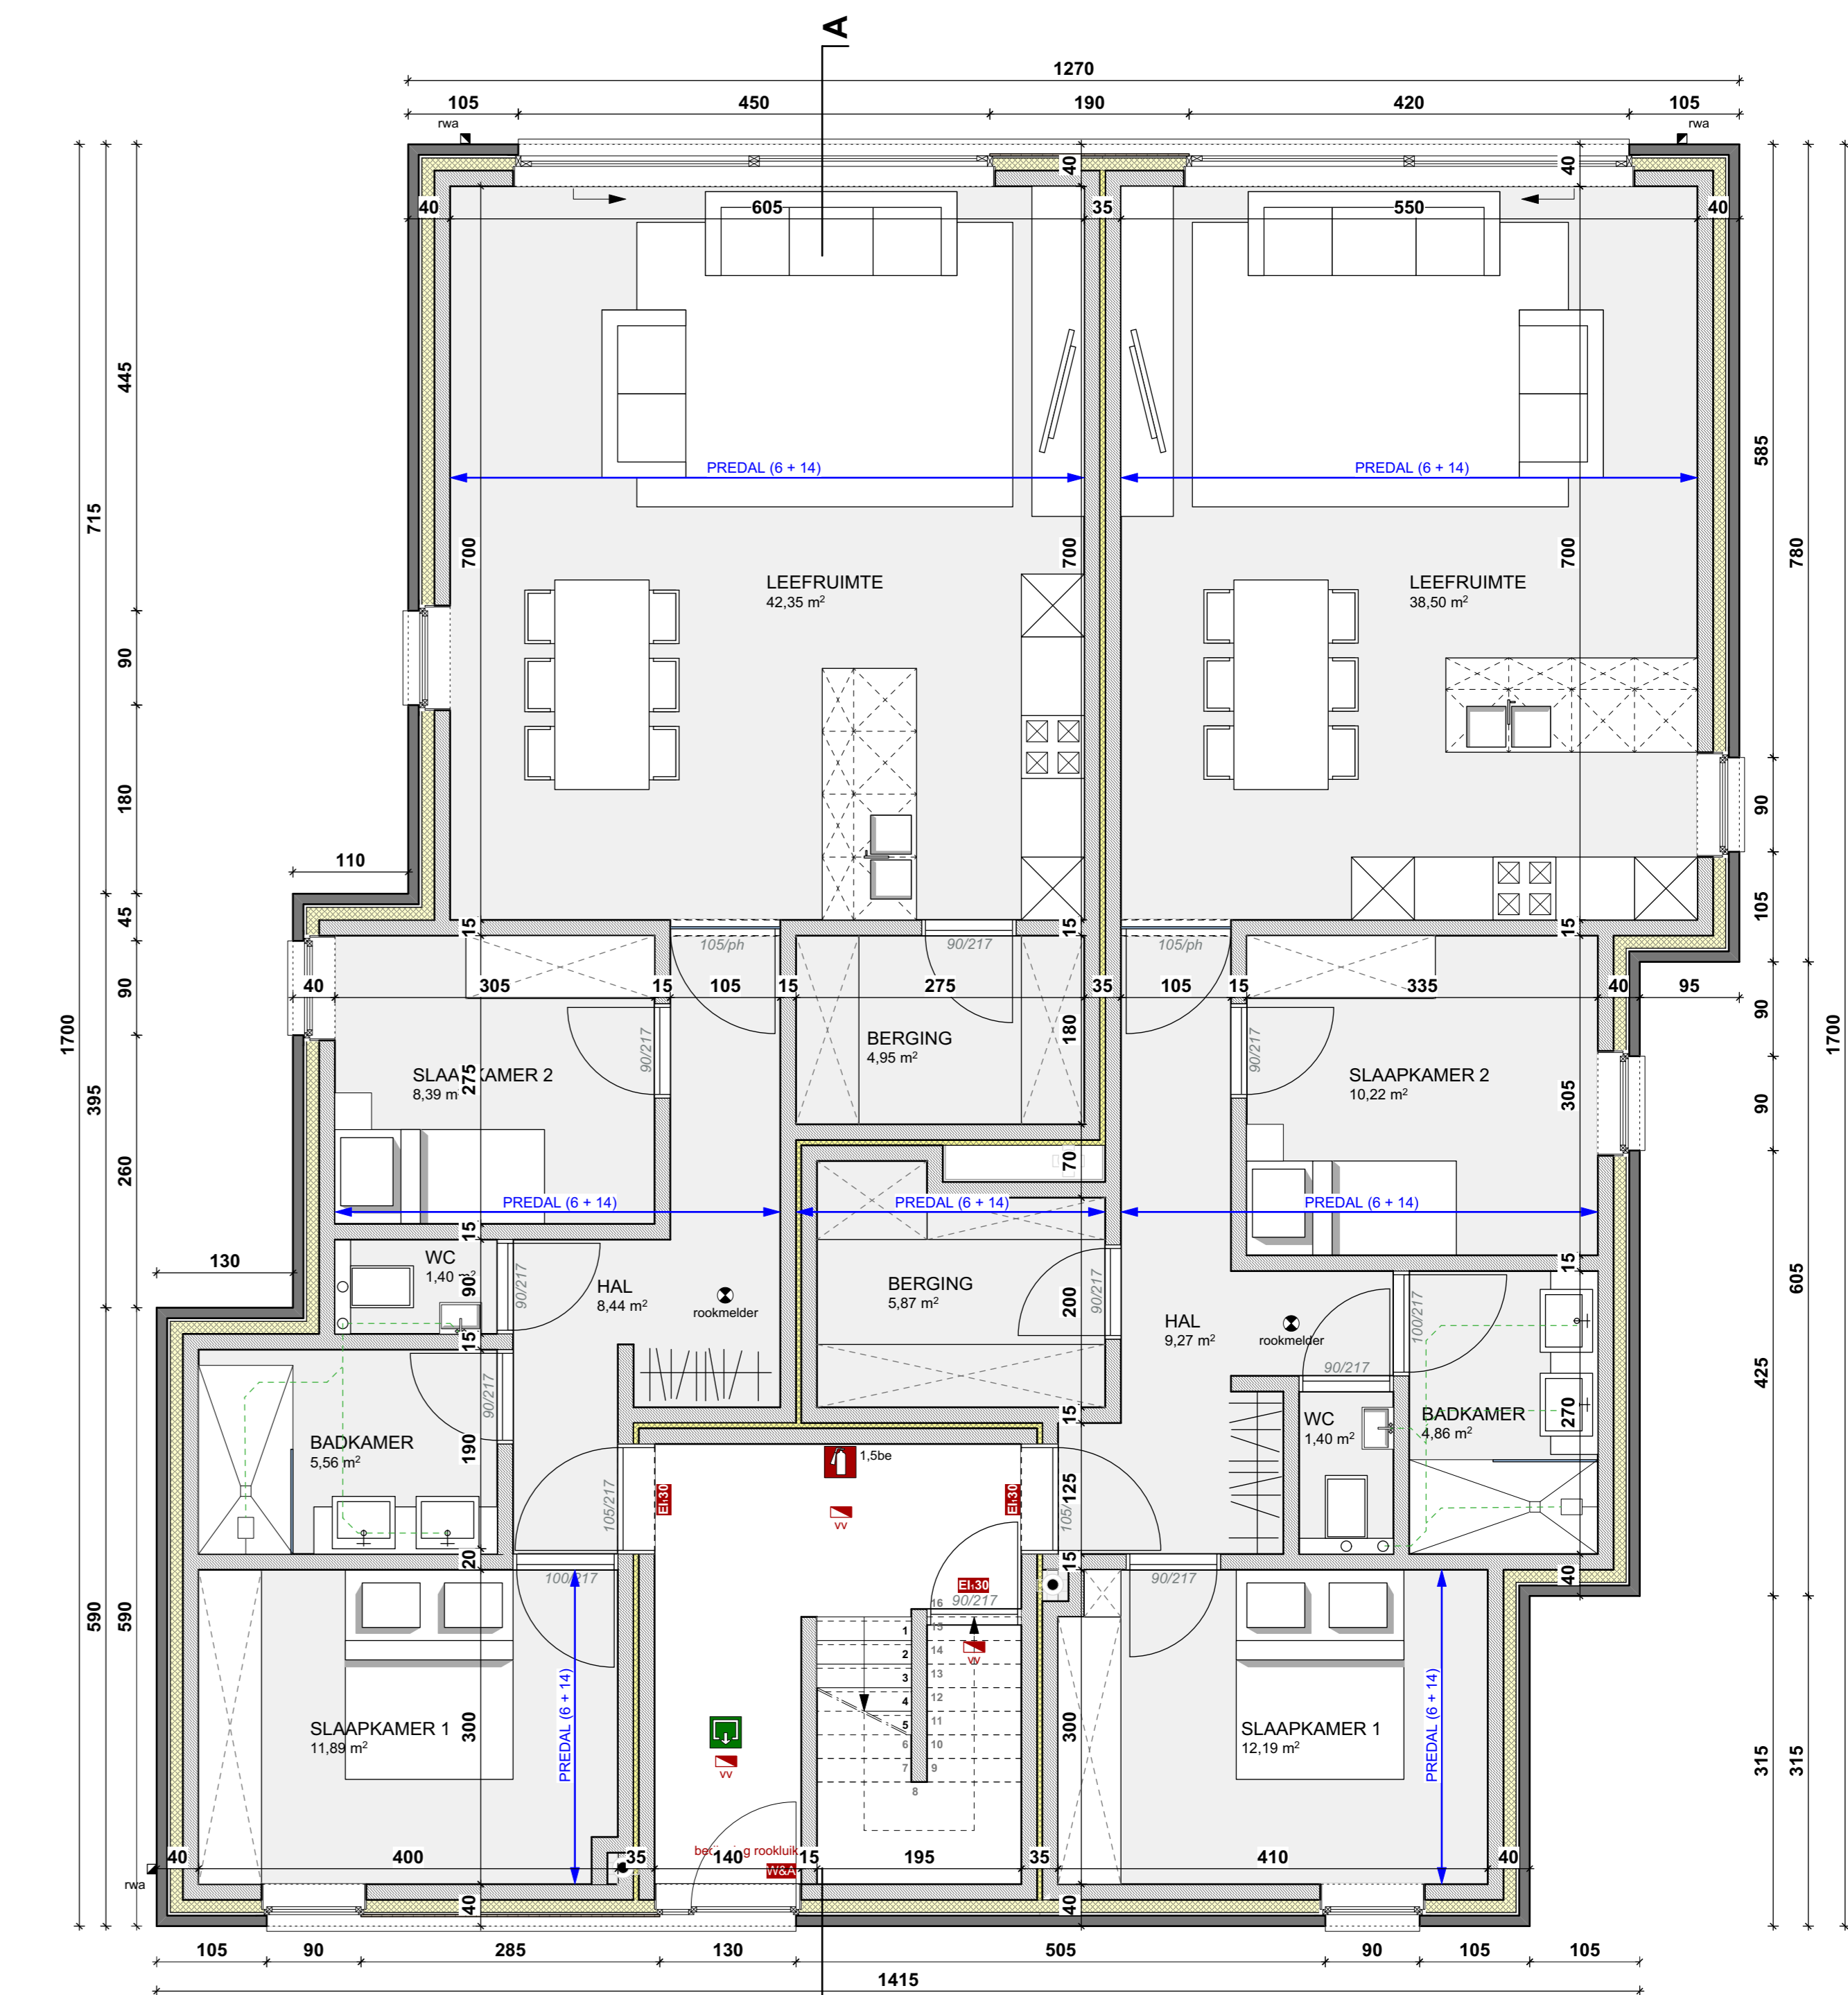

App. A_0.1	
Type	2/3
bruto appartement	96,85 m ²
netto appartement	81,32 m ²

App. A_0.2	
Type	2/3
bruto appartement	101,40 m ²
netto appartement	85,95 m ²

GELIJKVLOERS BLOK A
schaal 1/50

App. B_0.1	
Type	2/3
bruto appartement	102,05 m ²
netto appartement	86,52 m ²

App. B_0.2	
Type	2/3
bruto appartement	101,40 m ²
netto appartement	85,95 m ²

GELIJKVLOERS BLOK B
schaal 1/50

App. C_0.1	
Type	2/3
bruto appartement	102,05 m ²
netto appartement	86,52 m ²

App. C_0.2	
Type	2/3
bruto appartement	101,40 m ²
netto appartement	85,95 m ²

GELIJKVLOERS BLOK C
schaal 1/50

VOORGEVEL BLOK A
schaal 1/100

VOORGEVEL BLOK B
schaal 1/100

VOORGEVEL BLOK C
schaal 1/100

ZIJGEVEL RECHTS BLOK A
schaal 1/100

ZIJGEVEL LINKS BLOK A
schaal 1/100

ACHTERGEVEL BLOK C
schaal 1/100

ACHTERGEVEL BLOK B
schaal 1/100

ACHTERGEVEL BLOK A
schaal 1/100

ZIJGEVEL RECHTS BLOK B
schaal 1/100

ZIJGEVEL LINKS BLOK B
schaal 1/100

ZIJGEVEL RECHTS BLOK C
schaal 1/100

ZIJGEVEL LINKS BLOK C
schaal 1/100